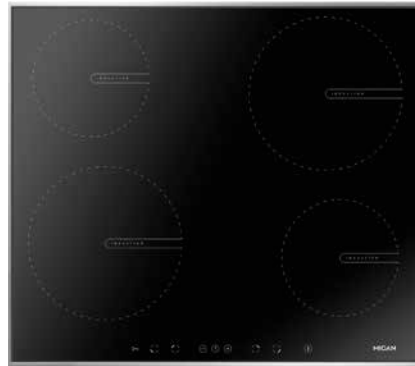

**IHRE
GRUNDAUSSATTUNG**

**Klassisch und funktional
bieten wir Ihnen alle
notwendigen Funktionen
für den täglichen Bedarf.**

Mülltrennsystem HAILO
3-fach Müllauszug

Besteckeinsatz NOBILIA
Kunststoff grau, Breite nach
Planung ca. 40 - 60 cm

UPGRADE STEINSPÜLE der Marke **BLANCO**

Armatur BLANCO
Schwarz matt, schwenkbarer
ausziehbarer Auslauf

Spüle BLANCO
Granitspüle aus SILGRANIT
schwarz mit Abtropffläche

IHR UPGRADE

Wenn es etwas mehr
sein darf: Werten Sie
Ihre Küche mit einer
hochwertigen Silgranit-
Spüle zusätzlich auf.

Preis:
380€ Brutto

ELEKTROGERÄTE der Marke MICAN

Backofen

11 Backofenfunktionen,
Schwarz / edelstahlfarbig,
Uhr, Soft Close, EEF: A

Glaskeramikkochfeld

Induktion, ca. 60cm,
4 Kochstellen, Sensorsteuerung,
Edelstahlrahmen,
Restwärmeanzeige