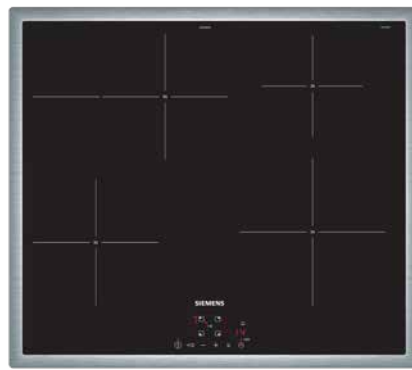

Geschirrspüler

Vollintegriert, B: ca. 60 cm,
5 Programme, Besteckkorb
AquaStopp, 49 dB, EEF: E

UPGRADE ELEKTROGERÄTE der Marke SIEMENS

Backofen

5 Beheizungsarten, vers. Knebel, Kindersicherung, Uhr, Schwarz / edelstahlfarbig, EEF: A

Glaskeramikkochfeld

Induktion, ca. 60cm, schwarz, 4 Kochstellen, Sensorsteuerung, Edelstahlrahmen, Restwärmeanzeige

Schrägesse

schwarz, B: ca. 60 cm, 3 Stufen, Gebläse 386 m³/h, EEF: C

IHR UPGRADE

Gut ist Ihnen nicht gut genug: Dann erweitern Sie Ihre Küche nach Ihren Wünschen mit Geräten der Marke SIEMENS.