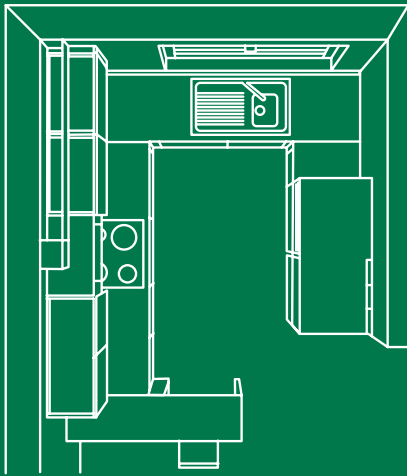

VARIANTE EXCLUSIVE

- **Hochwertige Markenküche von nobilia**
- **Voll ausgestattet mit allen Einbaugeräten**
- **Küche in G-Form für maximalen Stauraum**